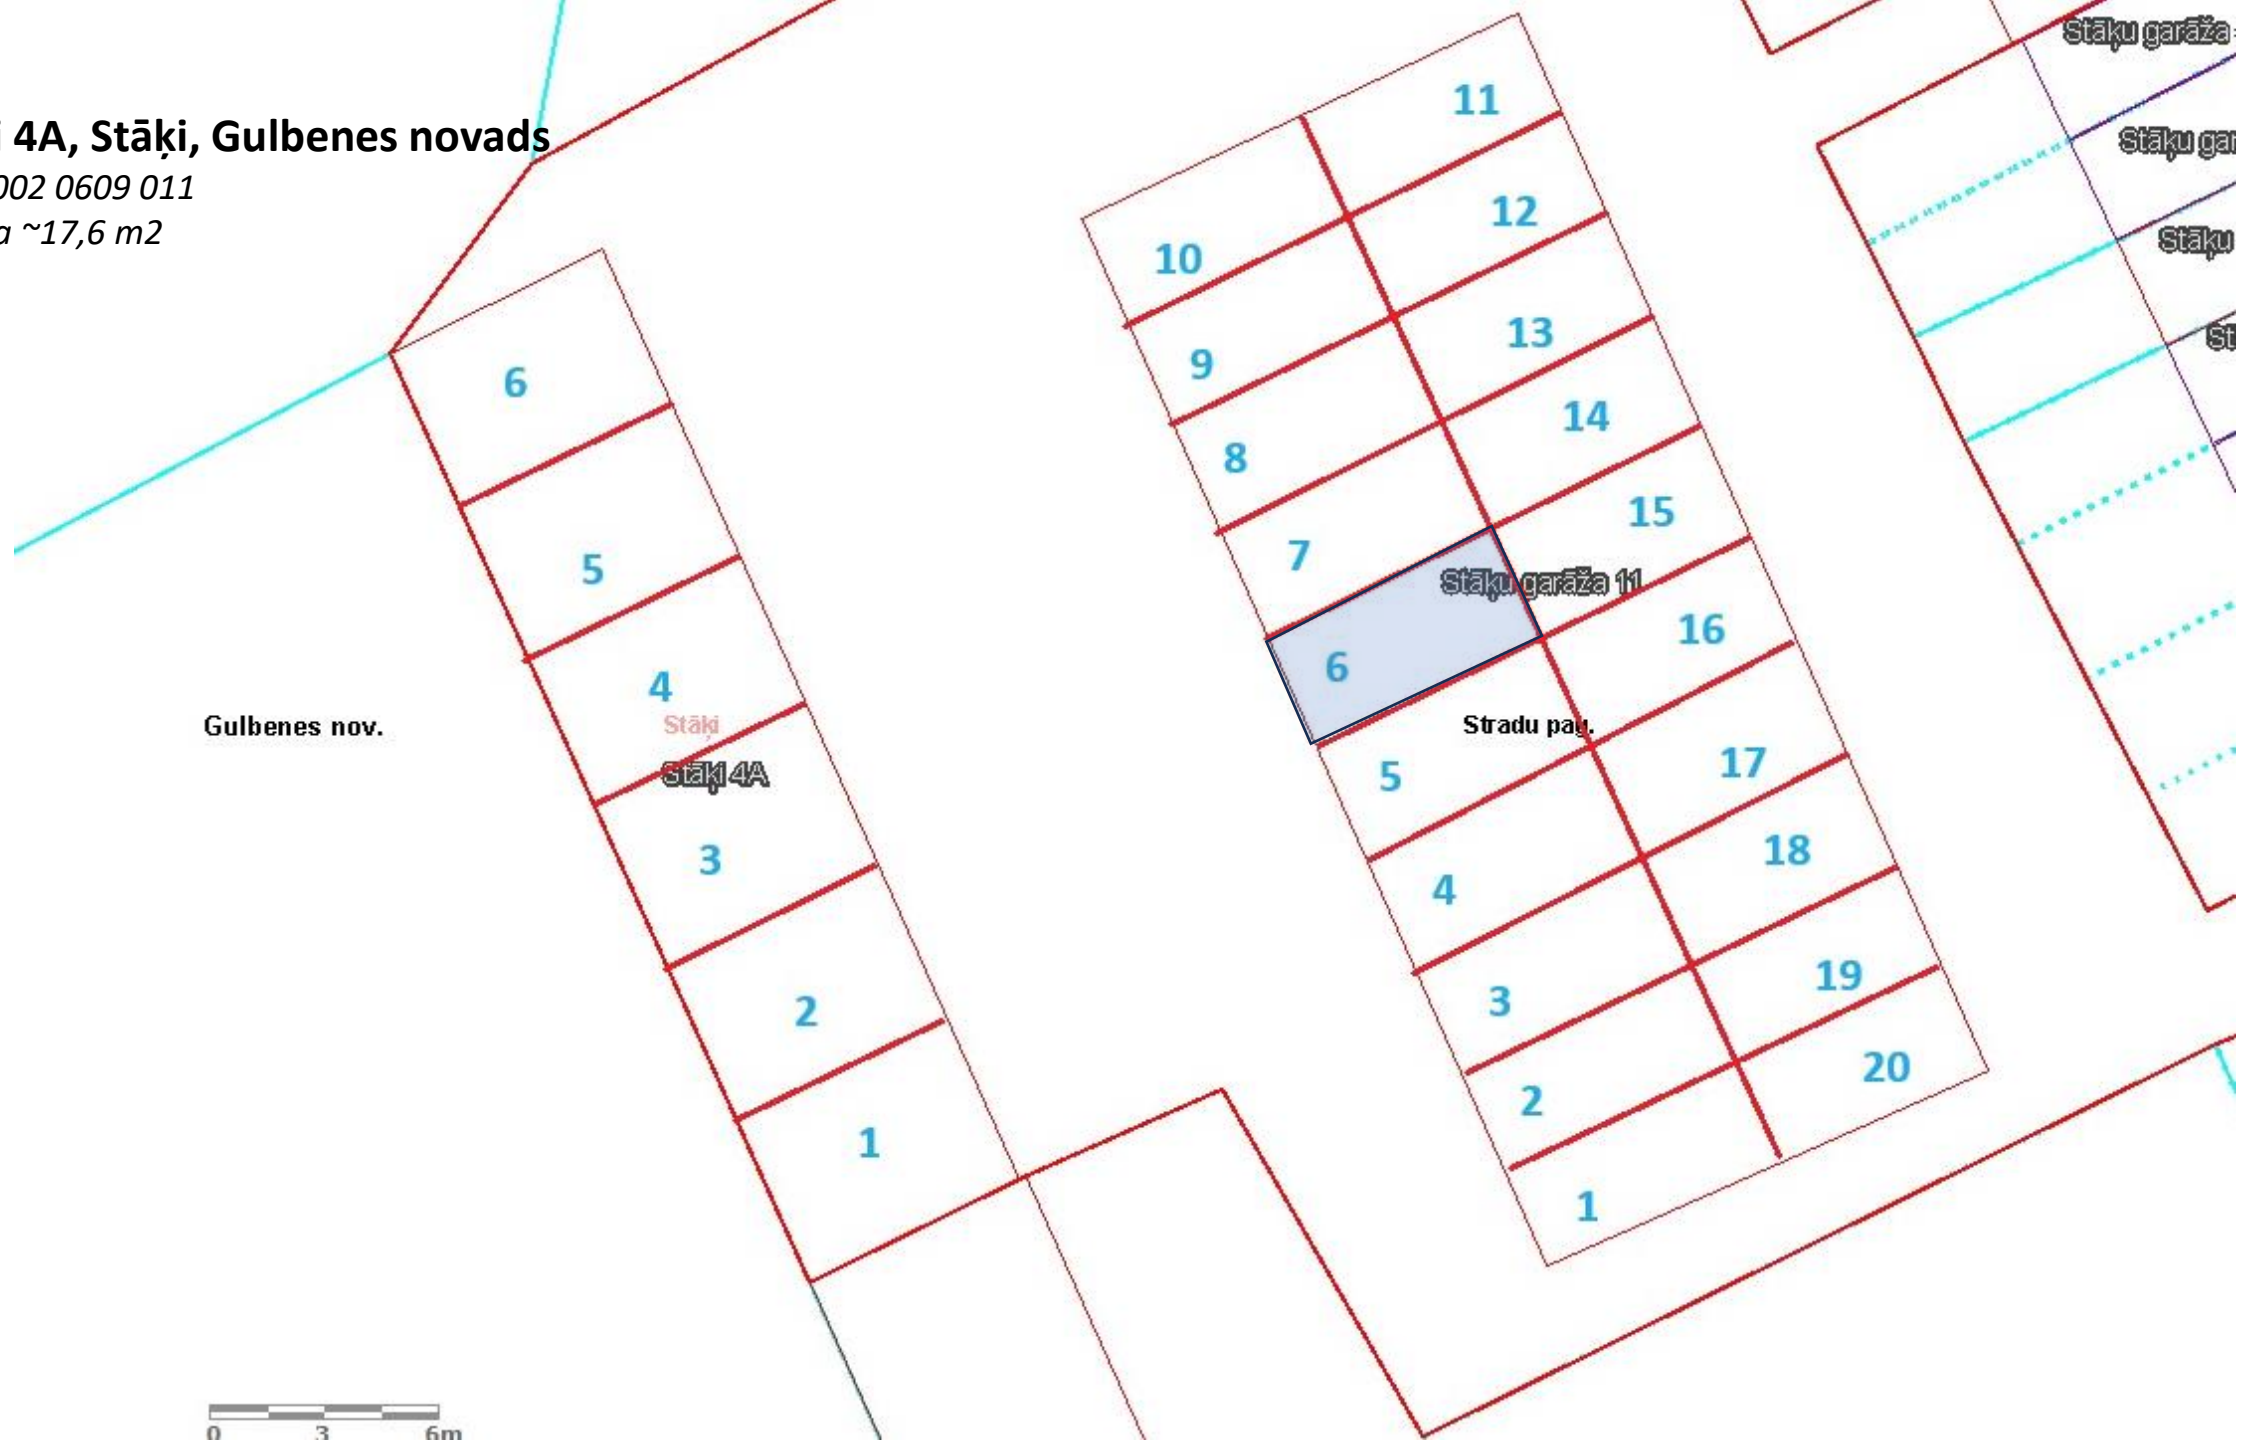

Stāķi 4A, Stāķi, Gulbenes novads

5090 002 0609 011

Platība ~17,6 m²

Gulbenes nov.

Stāķi
Stāķi 4A

Stāķu garāža 11

Stradu pag.

Stāķu garāža

Stāķu gar

Stāķu

St

0 3 6m